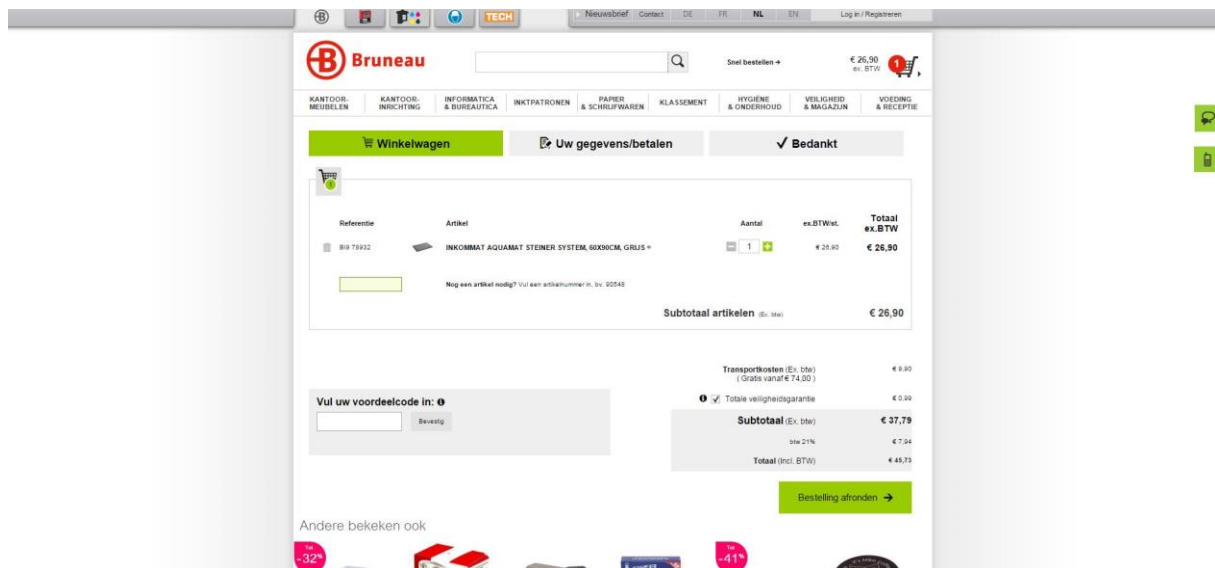

Handleiding:

Hoe gebruik je een voordeelcode op jm-bruneau.be?

Hoe gebruik je de voordeelcode van Jm-bruneau.be die je kan vinden op <http://tagcity.be>?
Je vindt de exacte stappen terug in deze handleiding. Veel plezier met je korting?

<http://tagcity.be/shop/jm-bruneau/>

Inhoudsopgave

1. Stappenplan: hoe gebruik je de voordeelcodes	3
2. Informatie over JM Bruneau	4
2.1 Wat is JM Bruneau.....	4
2.2 Troeven.....	4
2.3 Bedrijfsgegevens	4
3. Nuttige koppelingen	4
4. Feedback.....	4

1. Stappenplan: hoe gebruik je de voordeelcodes

Ga naar <https://www.jm-bruneau.be/nl/> en voeg de gewenste artikelen in je winkelmandje. Klik vervolgens op “Bestelling afronden” wanneer je boven je winkelmandje navigeert.

Hier zie je het overzicht van je bestelling en krijg je eveneens de mogelijkheid om je voordeelcode in te geven. Links onderaan in het vakje kun je jouw voordeelcode ingeven en krijg je meteen je cadeau of je korting indien deze van toepassing is uiteraard.