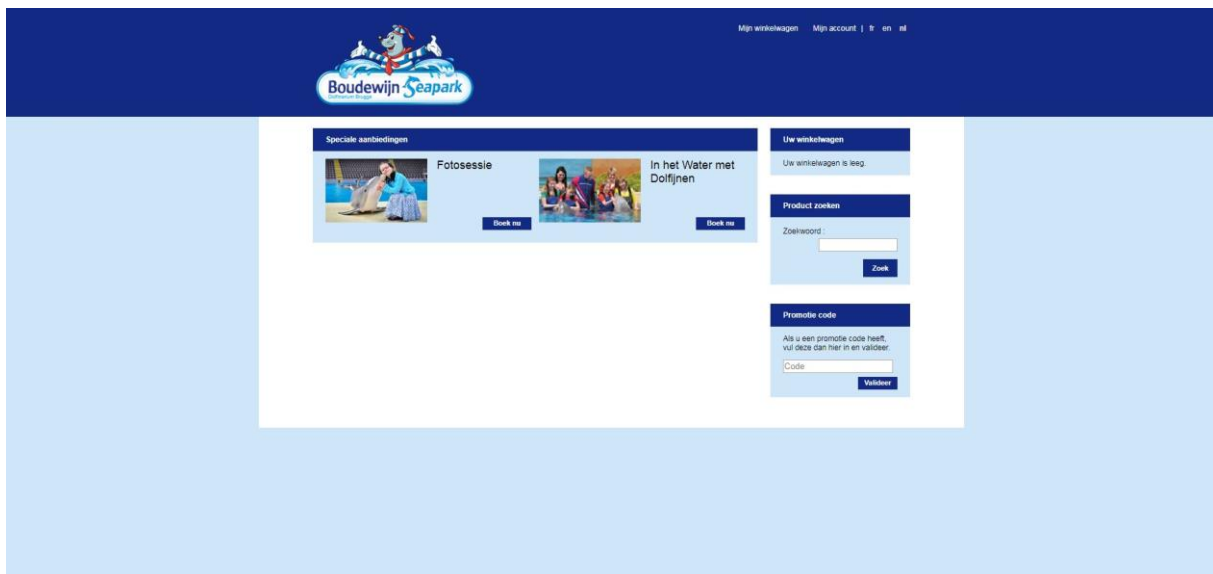

Handleiding:

Hoe gebruik je een promocode op Boudewijnseapark.be?

Hoe gebruik je de promocode van Boudewijnseapark.be die je kan vinden op <http://tagcity.be>?

Je vindt de exacte stappen terug in deze handleiding. Veel plezier met je korting?

<https://tagcity.be/shop/boudewijn-seapark/>

Inhoudsopgave

1. Stappenplan: hoe gebruik je de promocodes	3
2. Informatie over Boudewijn Seapark.....	4
2.1 Wat is Boudewijn Seapark.....	4
2.2 Troeven.....	4
2.3 Bedrijfsgegevens	5
3. Nuttige koppelingen	5
4. Feedback.....	5

1. Stappenplan: hoe gebruik je de promocodes

Om je tickets voor Boudewijn Seapark te bestellen surf je uiteraard eerst naar de website van Boudewijn Seapark: www.boudewijnseapark.be.

Daar kun je op een snelle, eenvoudige en vooral veilige manier jouw tickets voor Boudewijn Seapark bestellen. Klik op tickets om jouw tickets te bestellen.