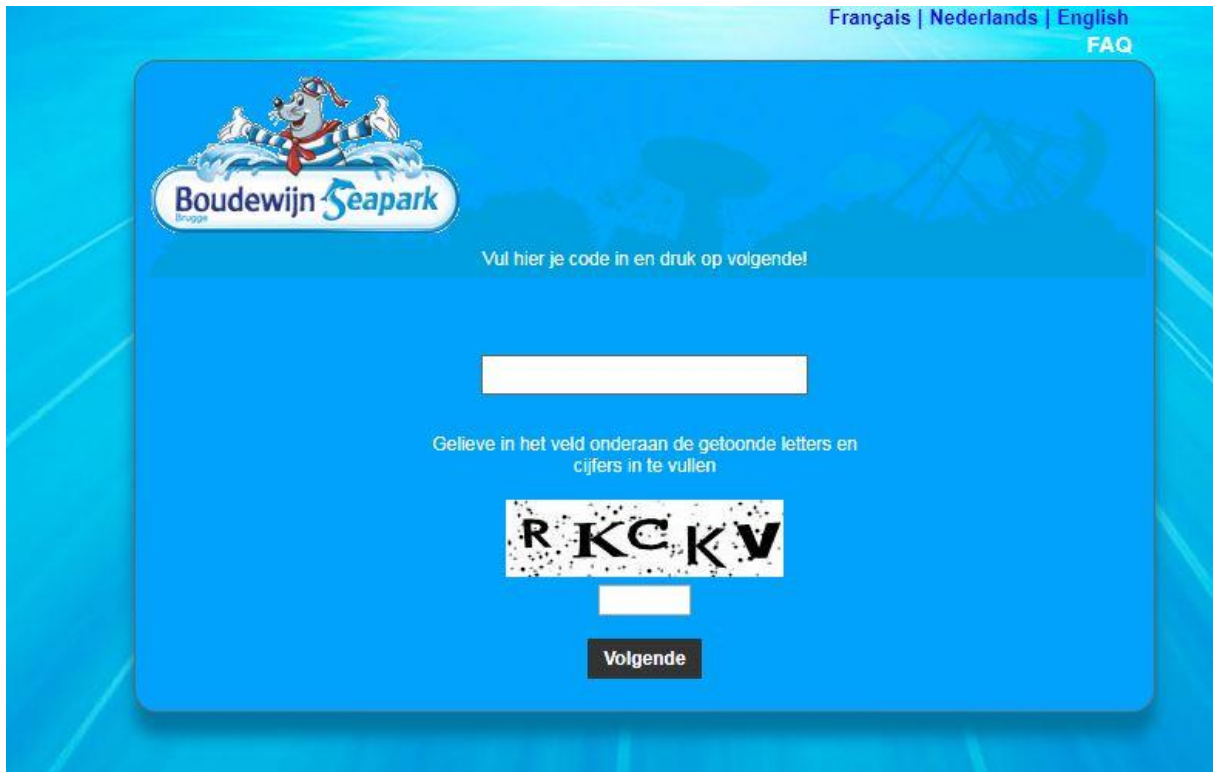

1. Stappenplan: hoe gebruik je de promocodes

Om je tickets voor Boudewijn Seapark te bestellen surf je uiteraard eerst naar de website van Boudewijn Seapark: www.boudewijnseapark.be.

Daar kun je op een snelle, eenvoudige en vooral veilige manier jouw tickets voor Boudewijn Seapark bestellen. Klik op tickets om jouw tickets te bestellen.

Kies hier de tickets die jij wenst te bestellen en klik op “boek nu” op jouw tickets te bestellen.

Wie in het bezit is van een geldige promocode kan deze ook gebruiken om je tickets met korting aan te kopen via de website van Boudewijn Seapark. Klik op “koop hier met korting” en vervolgens op “promocode” om zo op de juiste pagina uit te komen.